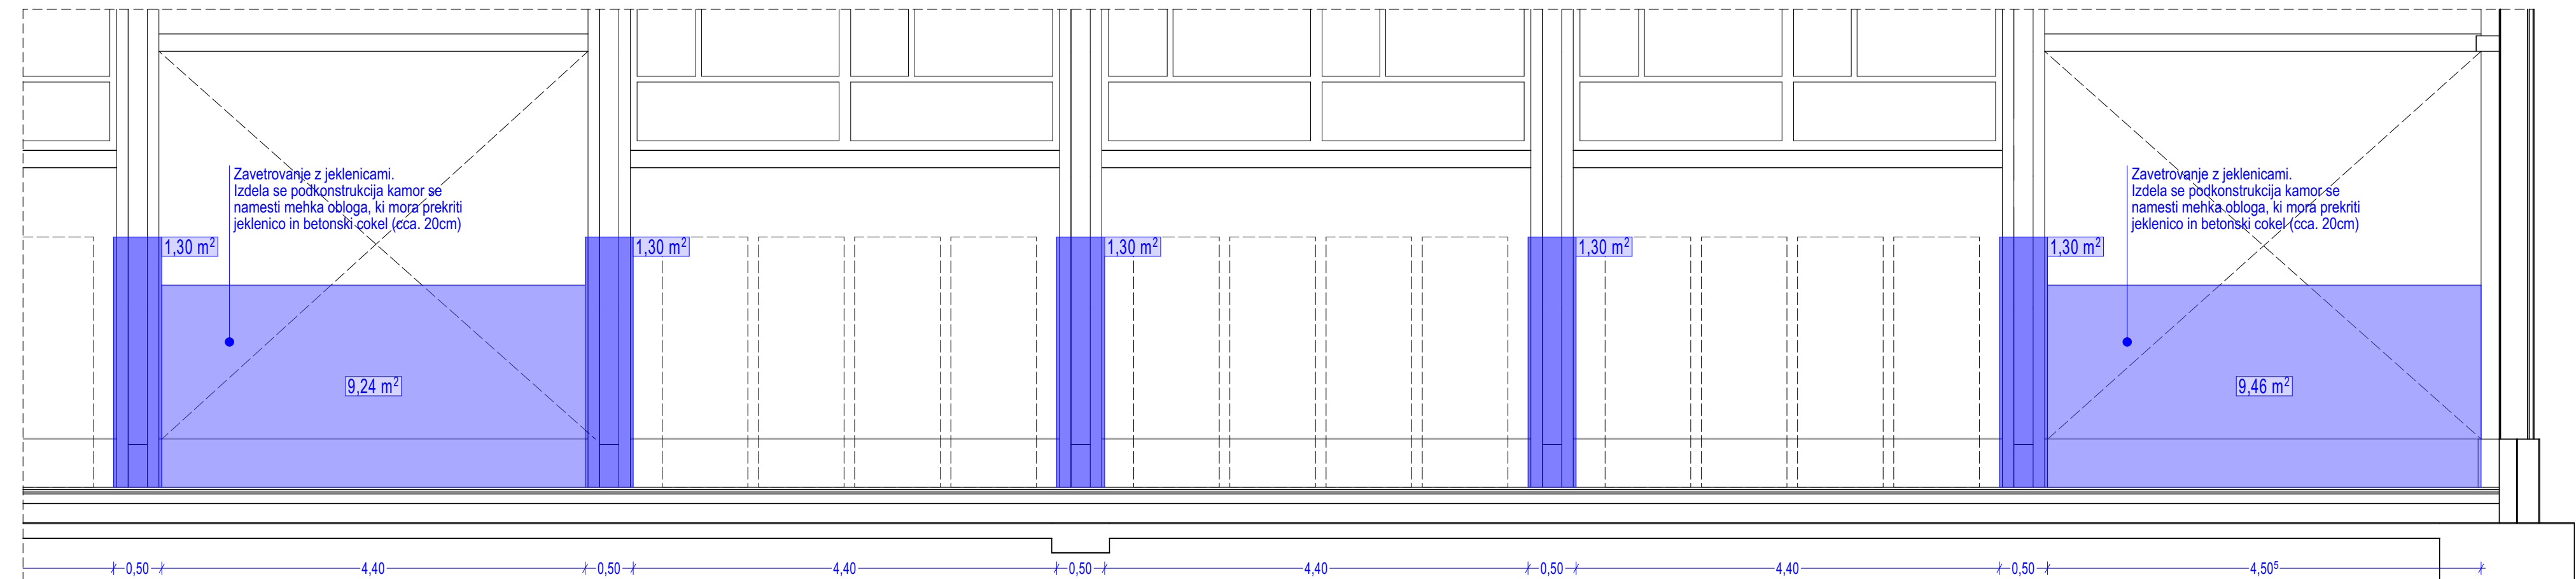

NOTRANJA STENA - POGLED JUG

±0,00 = 0,00 mnm

Lab Architects.

**We.
Create.
Space.**

Address Slovenska c. 9a
1000 Ljubljana
Slovenia, Europe.

Contact info@labarhitekti.si
+386 41 69 55 29
www.labarhitekti.si

PROJEKTANT	LAB ARHITEKTI D.O.O., SLOVENSKA 9A, 1000 LJUBLJANA, SLOVENIJA		
ODGOVORNI PROJEKTANT	MATEVŽ KOROŠEC, univ.dipl.inž.arh. ZAPS 1949 A		
PROJEKT	Športna dvorana JVIZ OŠ Dobrepolje		
NAROČNIK	Občina DOBREPOLJE, Videm 35, 1312 Videm-Dobrepolje		
PROJEKTANTI	PETER PAVŠIČ, univ.dipl.inž.arh. ŠPELA JERIN, univ.dipl.inž.arh. JOŽE MARINKO, univ.dipl.inž.arh. TJAŠA VREČKO, univ.dipl.inž.arh.		
VRSTA NAČRTA	NOTRANJA OPREMA	FAZA	PZI
ŠTEVILKA PROJEKTA	ŠTEVILKA NAČRTA	MERILO	DATUM
18009	18009-NO	1:50	NOVEMBER 2019
RISBA	MEHKA OBLOGA - NOSILCI		ŠT. RISBE Op.3.2