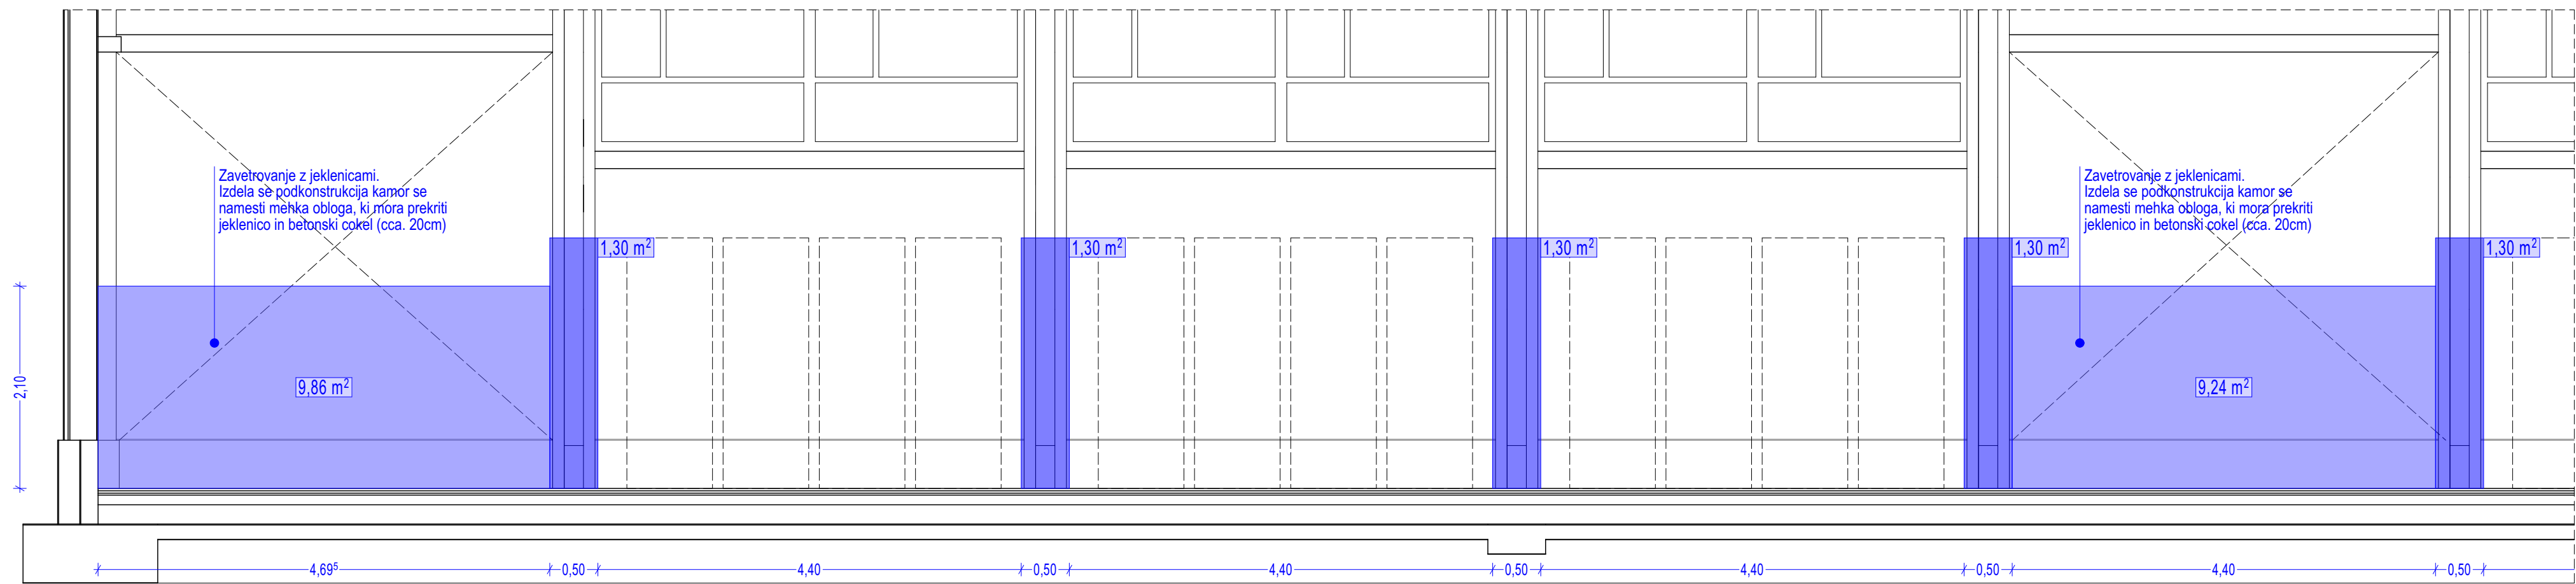

Datoteka: \\10.32.64.2\Projekti\18009 Športna dvorana DOBREPOLJE_PZI Notranja oprema\PZI Notranja oprema\13/02/2020 09:20: Shaniil_Spela

NOTRANJA STENA - POGLED JUG